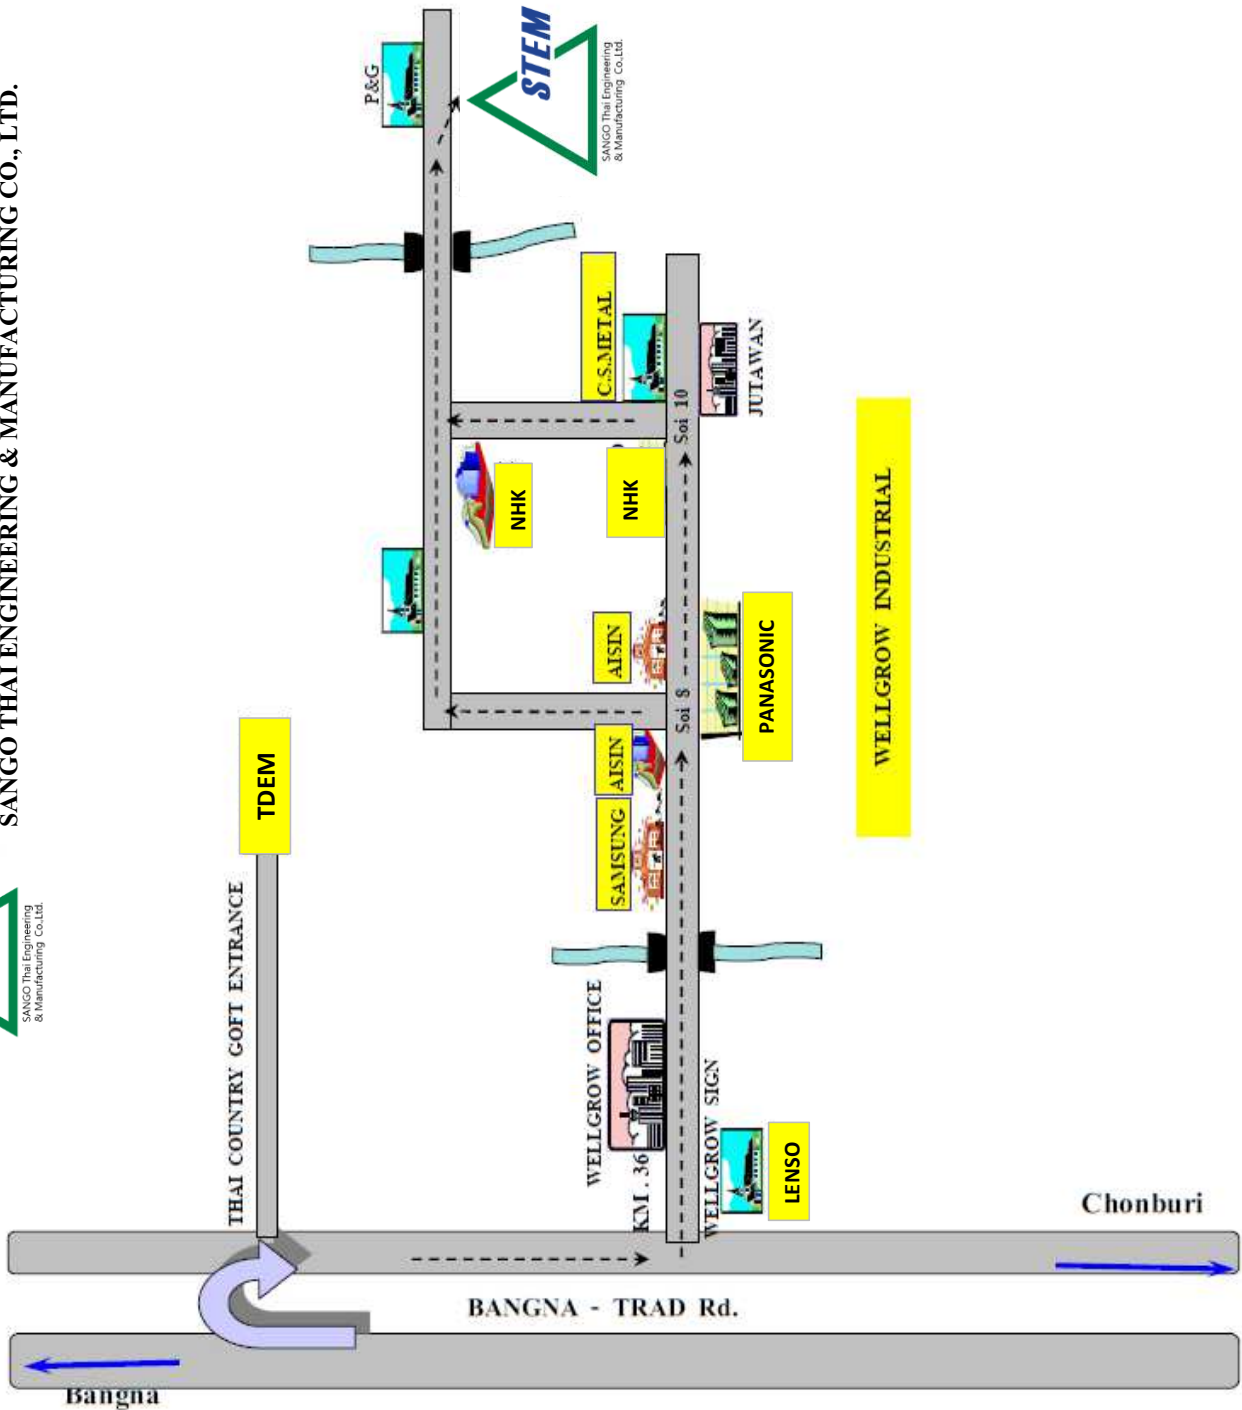

Address of SANGO THAI ENGINEERING & MANUFACTURING CO., LTD.

Company Name	Address
SANGO THAI ENGINEERING & MANUFACTURING CO., LTD.	90/3 Moo. 9 Bangna -Trad Road. K.M.36 T.Bangwua A.Bangpakong Chachengsao 24130 Tel.038-570-035 Fax.038-570-545

TO : _____
 FROM : _____

MAP OF :

SANGO THAI ENGINEERING & MANUFACTURING CO., LTD.

Map of SANGO THAI ENGINEERING & MANUFACTURING CO.,LTD

แผนที่ของบริษัท ชังโกะ ไทย เอ็นจิเนียริง แอนด์ แมนูแฟคเจอร์ริง จำกัด